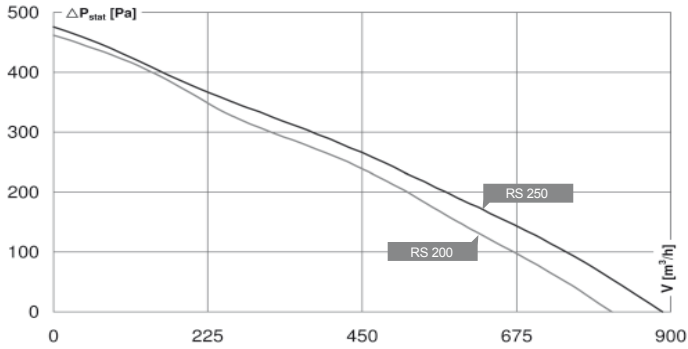

200 мм	250 мм	315 мм		
RS 200 ID 104209	RS 250 ID 104213	RS 315 ID 104205		MRM.
230V ~/50Hz 70 °C 810 m³/h 100 W 0,5 A 69/70/55 db(A)	230V ~/50Hz 60 °C 890 m³/h 100 W 0,5 A 68/69/51 db(A)	230V ~/50Hz 60 °C 1330 m³/h 194 W 0,9 A -72/61 db(A)		
MTY 1 ID 103428 ETY 15 ID 115891 MRS 2 ID 110095	MTY 1 ID 103428 ETY 15 ID 115891 MRS 2 ID 110095	MTY 1 ID 103428 ETY 15 ID 115891 MRS 2 ID 110095		
RS 200L ID 104220	RS 250L ID 104222	RS 315L ID 104207		MRM.
230V ~/50Hz 70 °C 1120 m³/h 190 W 0,9 A 70/71/55 db(A)	230V ~/50Hz 60 °C 1190 m³/h 190 W 0,9 A 69/71/56 db(A)	230V ~/50Hz 60 °C 1770 m³/h 290 W 1,3 A 69/74/58 db(A)		
MTY 1 ID 103428 ETY 15 ID 115891 MRS 2 ID 110095	MTY 1 ID 103428 ETY 15 ID 115891 MRS 2 ID 110095	MTY 2 ID 103424 ETY 15 ID 115891 MRS 2 ID 110095		

TEE 015 ID 115893	TEE 015 ID 115893	TEE 015 ID 115893		MYSS.
TES 0145 ID 111858	TES 0145 ID 111858	TES 0145 ID 111858		MYSO.
GS 01 ID 102787	GS 01 ID 102787	GS 01 ID 102787		MYSR.
VM 200 ID 102650	VM 250 ID 102651	VM 315 ID 102652		MYMVB.
RSK 200 ID 102662	RSK 250 ID 102686	RSK 315 ID 102664		MYMRR.
RSK 200D ID 113487	RSK 250D ID 113488	RSK 315D ID 113489		MYMRR.
SG 200 01 ID 102898	SG 250 01 ID 102899	SG 315 01 ID 102900		MYMRS.
SDS 200 ID 102719	SDS 250 ID 102721	SDS 315 ID 102723		MYMRS.
SDF 200 ID 102704	SDF 250 ID 102705	SDF 315 ID 102706		MYMRF.
FV 200 ID 112832	FV 250 ID 112833	FV 315 ID 112834		MYMRL.
FT 200 ID 112840	FT 250 ID 112845	FT 315 ID 112846		MYMRH.
FTW 200 ID 112853	FTW 250 ID 112854	FTW 315 ID 112855		MYMRH.