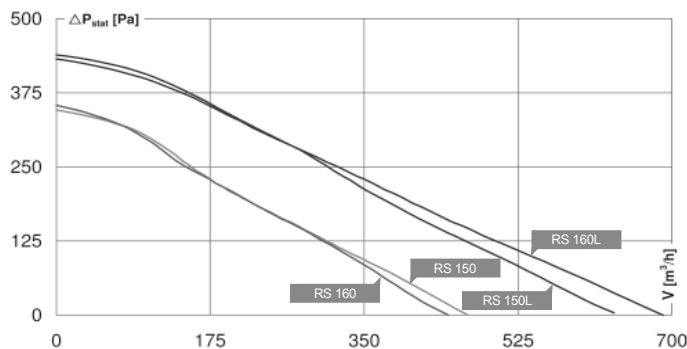

Тип	ID	U	f	L _{WA2}	L _{WA5}	η _{fa}	η _t	Ø д	Д	Вес	Монтажная схема
		[V]	[Hz]	[dB (A)]	[dB (A)]	[%]	[%]	[мм]	[мм]		
RS 100	104169	230V ~	50			10,7	11,1	245	209	2,8	116403
RS 100L	104189	230V ~	50	47	64	10,2	10,8	245	208	2,7	116471
RS 125	104192	230V ~	50	55	62	11,8	12,0	245	193	2,6	116403
RS 125L	104194	230V ~	50	56	62	11,7	12,1	245	193	2,6	116471
RS 150	104196	230V ~	50	49	66	16,8	17,7	344	229	2,9	116471
RS 150L	104198	230V ~	50	56	70	21,9	22,8	344	229	4,0	116471
RS 160	104200	230V ~	50	49	66	15,9	16,4	270	208	3,0	116471
RS 160L	104202	230V ~	50	57	71	22,0	23,3	344	229	4,2	116471
RS 200	104209	230V ~	50	55	69	27,9	28,9	344	227	4,2	116471
RS 200L	104220	230V ~	50	55	70	24,0	25,0	344	234	5,1	116471
RS 250	104213	230V ~	50	51	68	30,3	30,9	344	235	4,3	116471
RS 250L	104222	230V ~	50	56	69	28,3	29,0	344	233	5,0	116471
RS 315	104205	230V ~	50	61		33,0	33,3	402	253	5,6	116471
RS 315L	104207	230V ~	50	58	69	28,8	29,4	402	253	6,1	116471