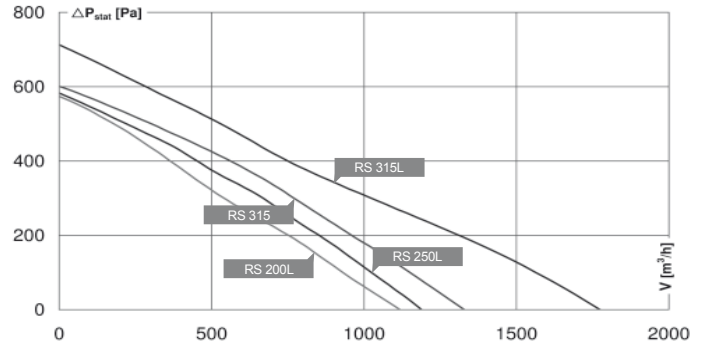

200 мм	250 мм	315 мм		
RS 200 ID 104209	RS 250 ID 104213	RS 315 ID 104205		MRM.
230V ~/50Hz 70 °C 810 m³/h 100 W 0,5 A 69/70/55 db(A)	230V ~/50Hz 60 °C 890 m³/h 100 W 0,5 A 68/69/51 db(A)	230V ~/50Hz 60 °C 1330 m³/h 194 W 0,9 A -72/61 db(A)		
MTY 1 ID 103428 ETY 15 ID 115891 MRS 2 ID 110095	MTY 1 ID 103428 ETY 15 ID 115891 MRS 2 ID 110095	MTY 1 ID 103428 ETY 15 ID 115891 MRS 2 ID 110095		
RS 200L ID 104220	RS 250L ID 104222	RS 315L ID 104207		MRM.
230V ~/50Hz 70 °C 1120 m³/h 190 W 0,9 A 70/71/55 db(A)	230V ~/50Hz 60 °C 1190 m³/h 190 W 0,9 A 69/71/56 db(A)	230V ~/50Hz 60 °C 1770 m³/h 290 W 1,3 A 69/74/58 db(A)		
MTY 1 ID 103428 ETY 15 ID 115891 MRS 2 ID 110095	MTY 1 ID 103428 ETY 15 ID 115891 MRS 2 ID 110095	MTY 2 ID 103424 ETY 15 ID 115891 MRS 2 ID 110095		

TEE 015 ID 115893	TEE 015 ID 115893	TEE 015 ID 115893		MYSS.
TES 0145 ID 111858	TES 0145 ID 111858	TES 0145 ID 111858		MYSO.
GS 01 ID 102787	GS 01 ID 102787	GS 01 ID 102787		MYSR.
VM 200 ID 102650	VM 250 ID 102651	VM 315 ID 102652		MYMVB.
RSK 200 ID 102662	RSK 250 ID 102686	RSK 315 ID 102664		MYMRR.
RSK 200D ID 113487	RSK 250D ID 113488	RSK 315D ID 113489		MYMRR.
SG 200 01 ID 102898	SG 250 01 ID 102899	SG 315 01 ID 102900		MYMRS.
SDS 200 ID 102719	SDS 250 ID 102721	SDS 315 ID 102723		MYMRS.
SDF 200 ID 102704	SDF 250 ID 102705	SDF 315 ID 102706		MYMRF.
FV 200 ID 112832	FV 250 ID 112833	FV 315 ID 112834		MYMRL.
FT 200 ID 112840	FT 250 ID 112845	FT 315 ID 112846		MYMRH.
FTW 200 ID 112853	FTW 250 ID 112854	FTW 315 ID 112855		MYMRH.