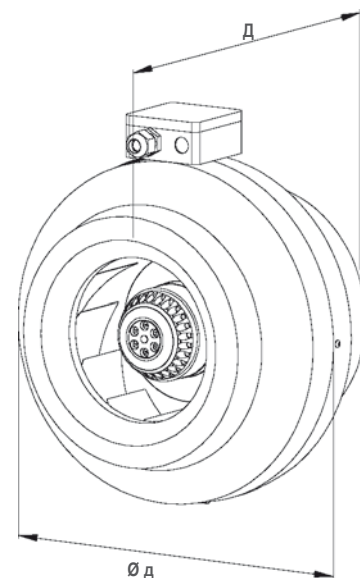

Тип	ID	U	f	L _{WA2}	L _{WA5}	η _{fa}	η _t	Ø д	Д	Вес	Монтажная схема
		[V]	[Hz]	[dB (A)]	[dB (A)]	[%]	[%]	[мм]	[мм]		
RS 100	104169	230V ~	50			10,7	11,1	245	209	2,8	116403
RS 100L	104189	230V ~	50	47	64	10,2	10,8	245	208	2,7	116471
RS 125	104192	230V ~	50	55	62	11,8	12,0	245	193	2,6	116403
RS 125L	104194	230V ~	50	56	62	11,7	12,1	245	193	2,6	116471
RS 150	104196	230V ~	50	49	66	16,8	17,7	344	229	2,9	116471
RS 150L	104198	230V ~	50	56	70	21,9	22,8	344	229	4,0	116471
RS 160	104200	230V ~	50	49	66	15,9	16,4	270	208	3,0	116471
RS 160L	104202	230V ~	50	57	71	22,0	23,3	344	229	4,2	116471
RS 200	104209	230V ~	50	55	69	27,9	28,9	344	227	4,2	116471
RS 200L	104220	230V ~	50	55	70	24,0	25,0	344	234	5,1	116471
RS 250	104213	230V ~	50	51	68	30,3	30,9	344	235	4,3	116471
RS 250L	104222	230V ~	50	56	69	28,3	29,0	344	233	5,0	116471
RS 315	104205	230V ~	50	61		33,0	33,3	402	253	5,6	116471
RS 315L	104207	230V ~	50	58	69	28,8	29,4	402	253	6,1	116471