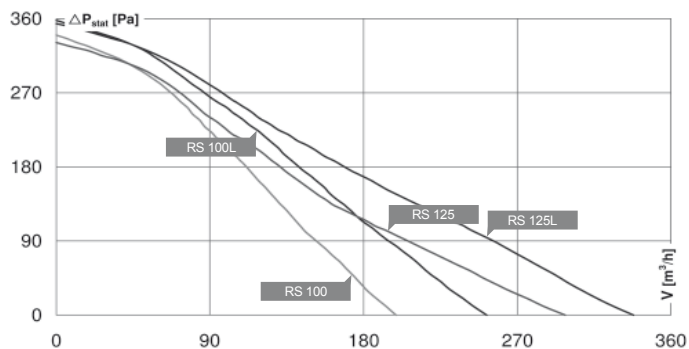

Тип	ID	U	f	L _{WA2}	L _{WA5}	η _{fa}	η _t	Ø д	Д	Вес	Монтажная схема
		[V]	[Hz]	[dB (A)]	[dB (A)]	[%]	[%]	[мм]	[мм]		
RS 100	104169	230V ~	50			10,7	11,1	245	209	2,8	116403
RS 100L	104189	230V ~	50	47	64	10,2	10,8	245	208	2,7	116471
RS 125	104192	230V ~	50	55	62	11,8	12,0	245	193	2,6	116403
RS 125L	104194	230V ~	50	56	62	11,7	12,1	245	193	2,6	116471
RS 150	104196	230V ~	50	49	66	16,8	17,7	344	229	2,9	116471
RS 150L	104198	230V ~	50	56	70	21,9	22,8	344	229	4,0	116471
RS 160	104200	230V ~	50	49	66	15,9	16,4	270	208	3,0	116471
RS 160L	104202	230V ~	50	57	71	22,0	23,3	344	229	4,2	116471
RS 200	104209	230V ~	50	55	69	27,9	28,9	344	227	4,2	116471
RS 200L	104220	230V ~	50	55	70	24,0	25,0	344	234	5,1	116471
RS 250	104213	230V ~	50	51	68	30,3	30,9	344	235	4,3	116471
RS 250L	104222	230V ~	50	56	69	28,3	29,0	344	233	5,0	116471
RS 315	104205	230V ~	50	61		33,0	33,3	402	253	5,6	116471
RS 315L	104207	230V ~	50	58	69	28,8	29,4	402	253	6,1	116471